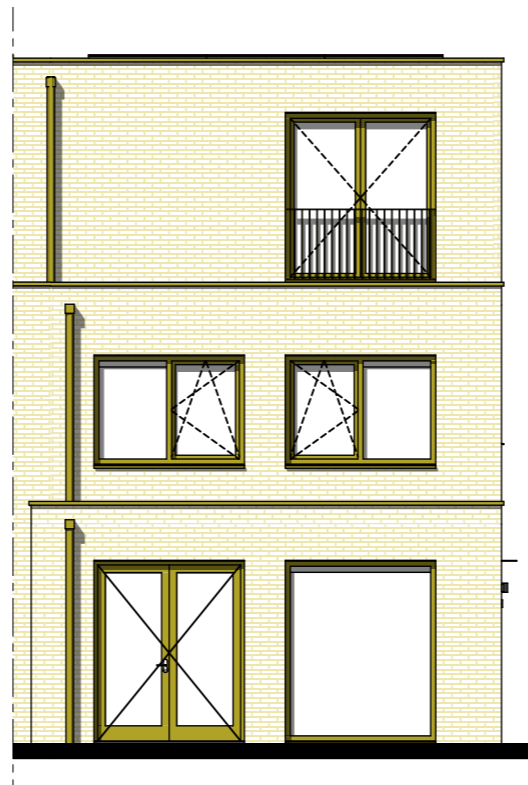

optie verbreden beukmaat + 900 mm

begane grond

1e verdieping

achtergevel

zijgevel

optie uitbouw 1200mm

begane grond

1e verdieping