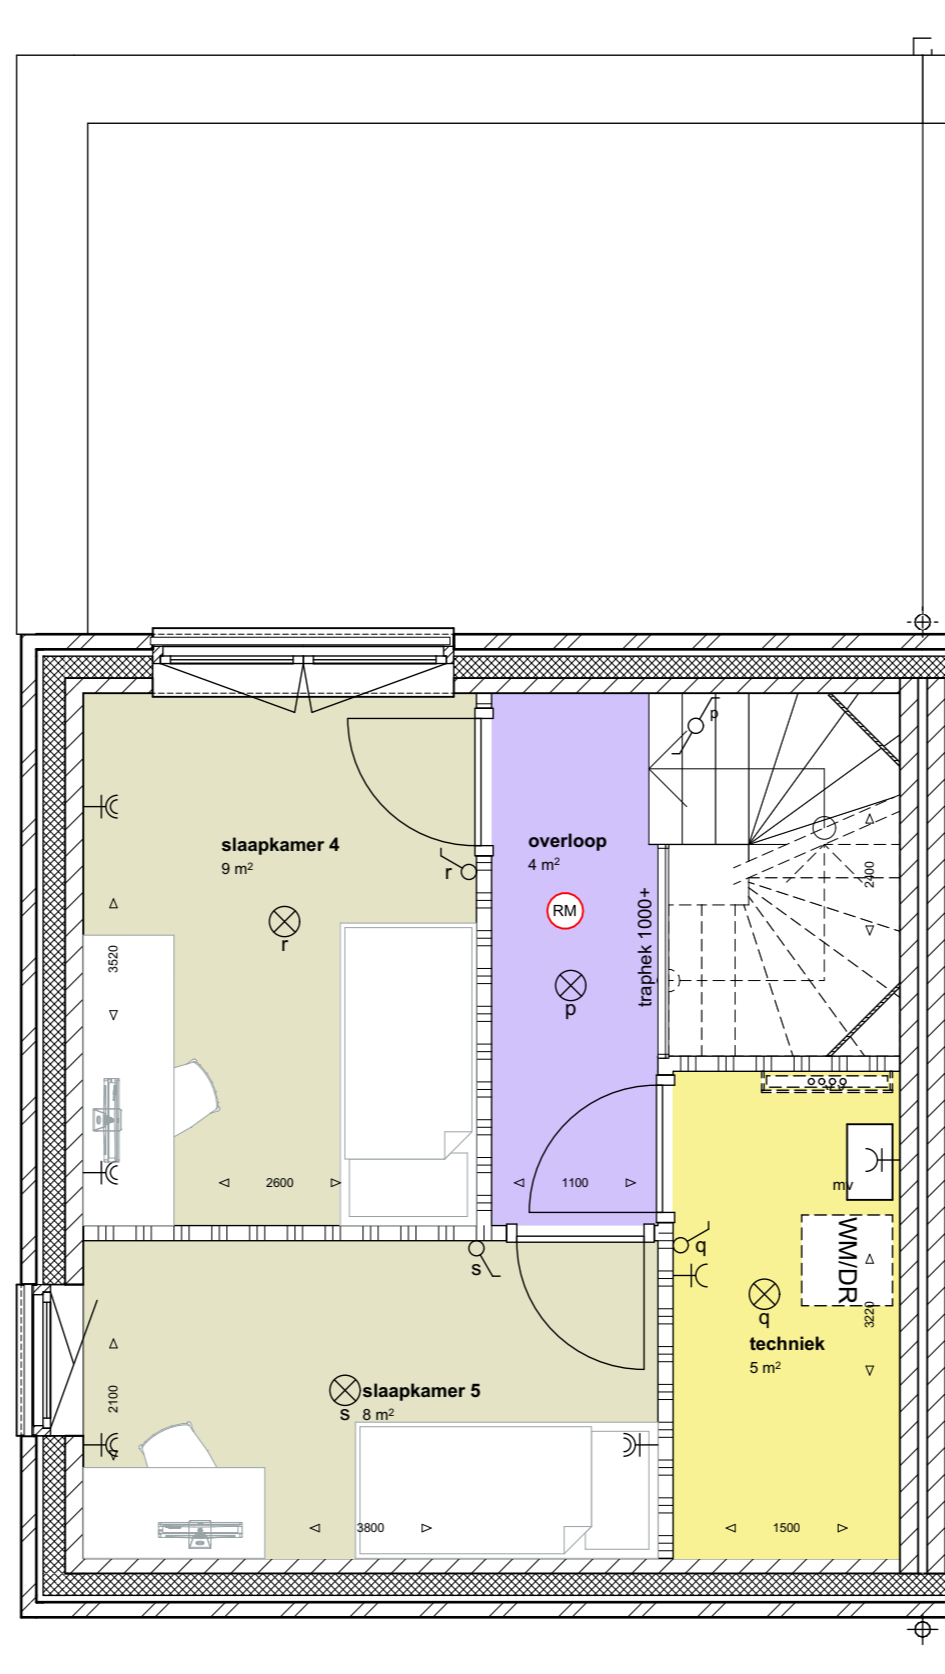

2e verdieping

optie indeling 2e verdieping