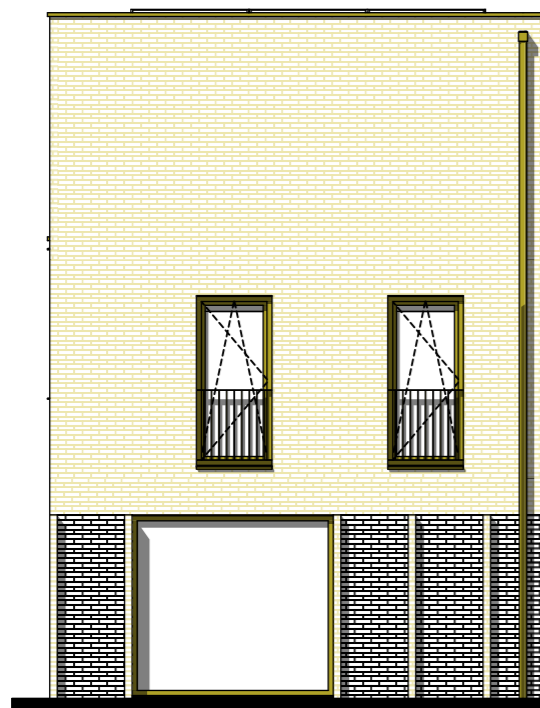

rechter zijgevel

bouwnummer 41,46,50,54 en 58 bouwnummer 42,47,51,55 en 59

achtergevel rij

bouwnummer 42,47,51,55 en 59

linker zijgevel

geveltekening tweekappers type B

begane grond

1e verdieping

2e verdieping

Voorgevel

achtergevel

optie verbreden beukmaat + 300 mm

begane grond

1e verdieping

2e verdieping

Voorgevel