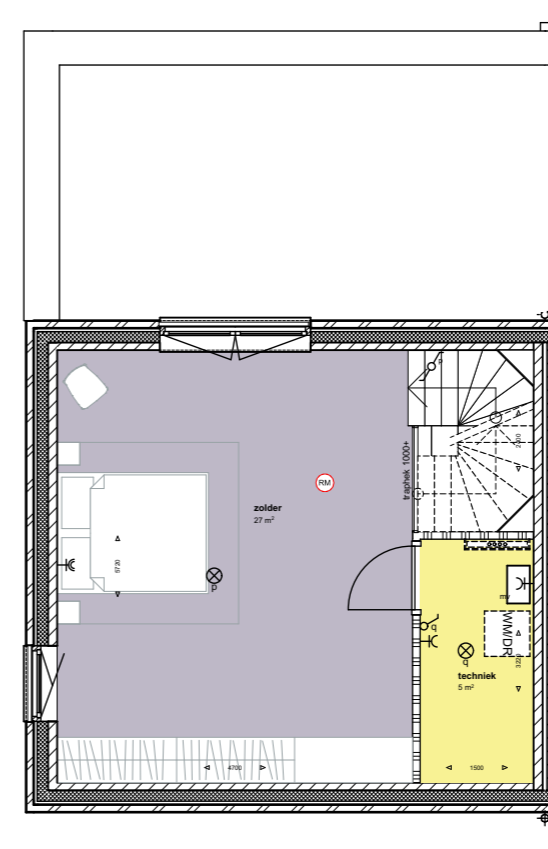

achtergevel

optie verbreden beukmaat + 600 mm

begane grond

1e verdieping

2e verdieping

Voorgevel

achtergevel

optie mogelijk bij bouwnummers 46, 47, 50 en 51

optie verbreden beukmaat + 900 mm

begane grond

1e verdieping

achtergevel

zijgevel

optie uitbouw 1200mm

begane grond

1e verdieping