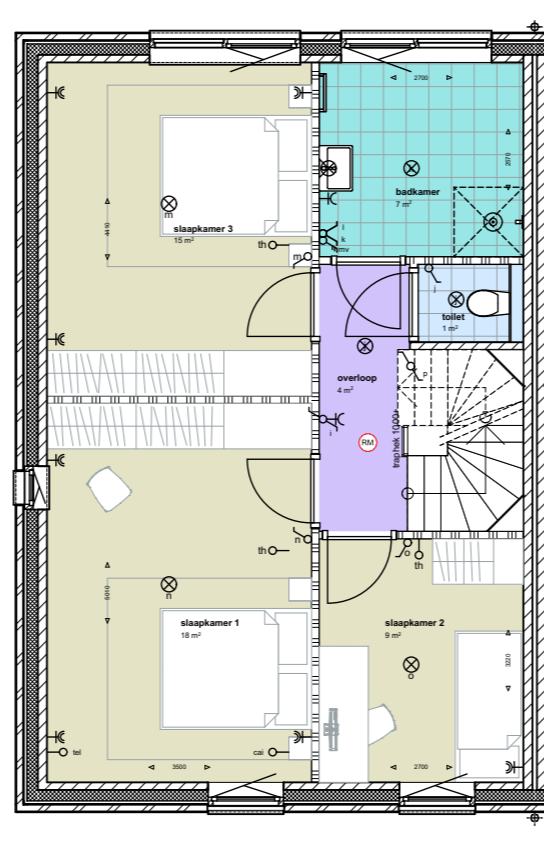

rechter zijgevel

bouwnummer 41,46,50,54 en 58 bouwnummer 42,47,51,55 en 59

achtergevel rij

bouwnummer 42,47,51,55 en 59

linker zijgevel

geveltekening tweekappers type B

begane grond

1e verdieping

2e verdieping

Voorgevel

achtergevel

optie verbreden beukmaat + 300 mm

begane grond

1e verdieping

2e verdieping

Voorgevel

achtergevel

optie verbreden beukmaat + 600 mm

begane grond

1e verdieping

2e verdieping

Voorgevel

achtergevel

optie mogelijk bij bouwnummers 46, 47, 50 en 51

optie verbreden beukmaat + 900 mm

begane grond

1e verdieping

achtergevel

zijgevel

optie uitbouw 1200mm

begane grond

1e verdieping