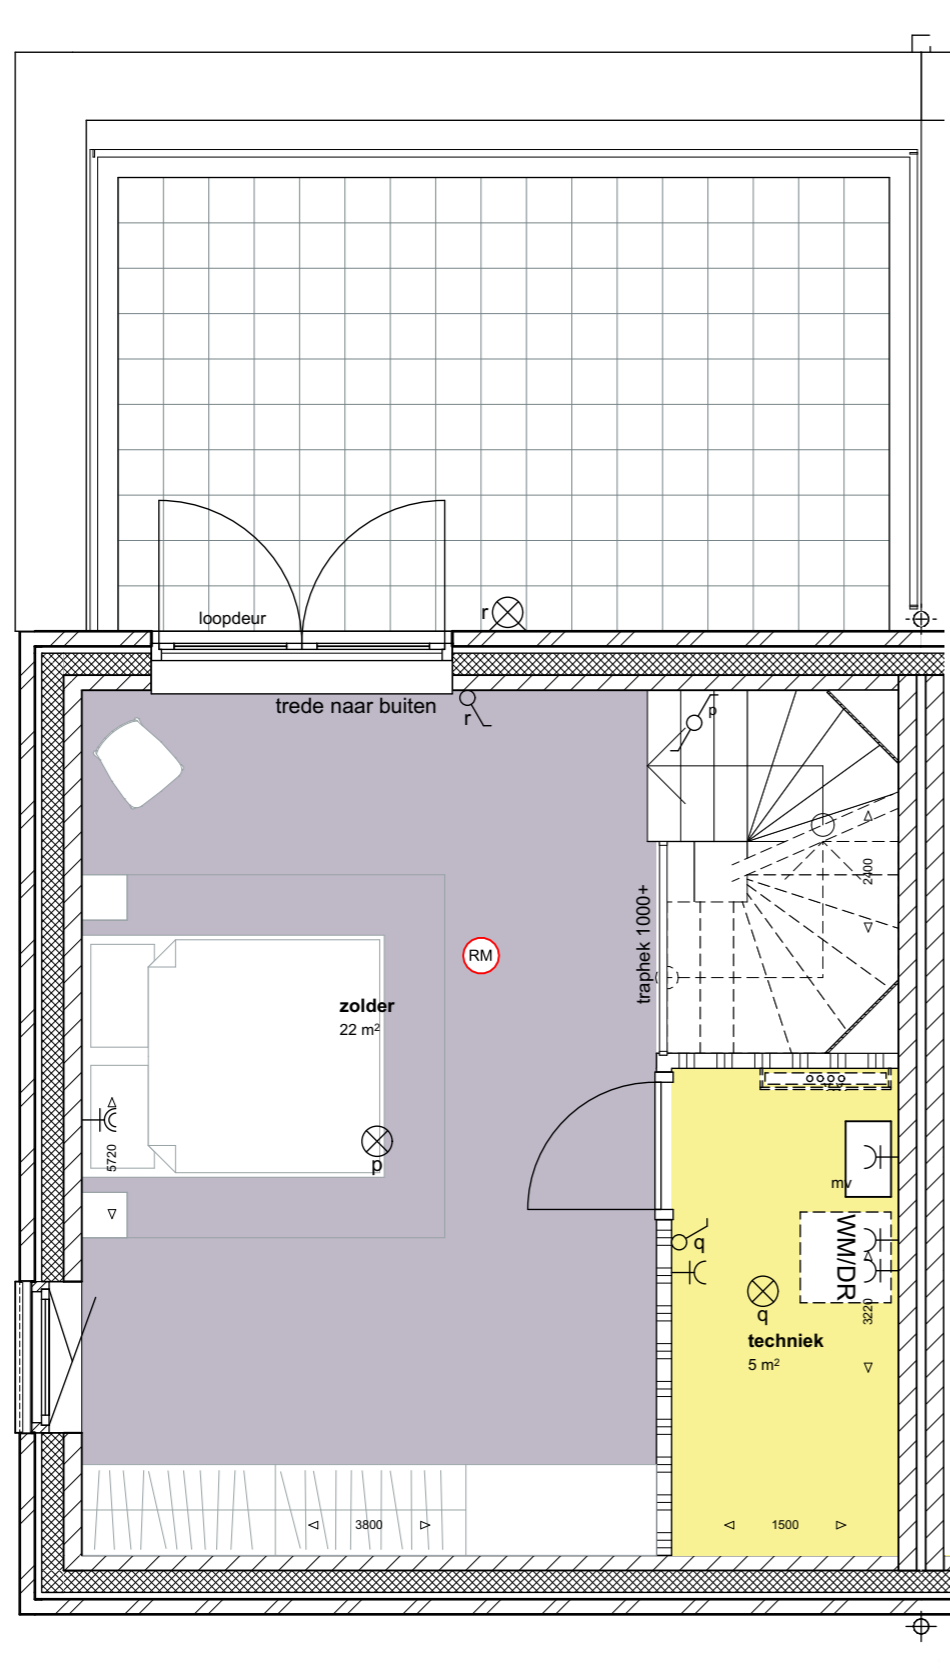

2e verdieping