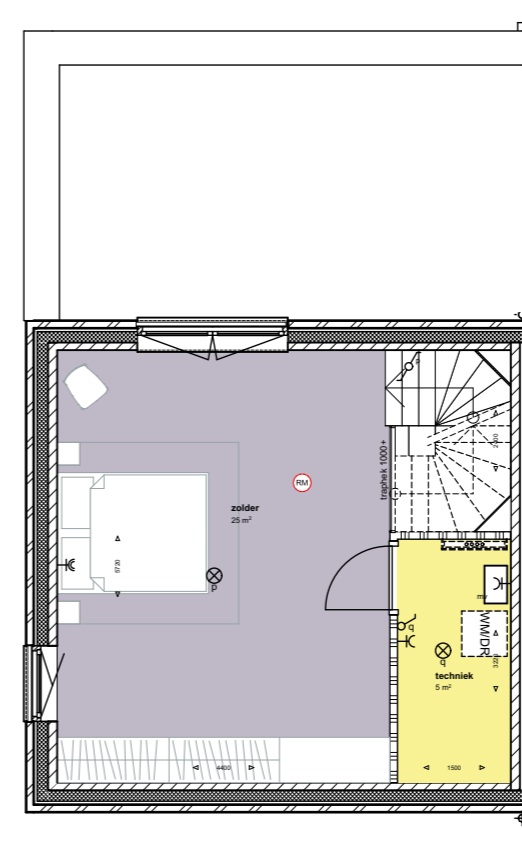

rechter zijgevel

bouwnummer 41,46,50,54 en 58 bouwnummer 42,47,51,55 en 59

achtergevel rij

bouwnummer 42,47,51,55 en 59

linker zijgevel

geveltekening tweekappers type B

begane grond

1e verdieping

2e verdieping

Voorgevel

achtergevel

optie verbreden beukmaat + 300 mm

begane grond

1e verdieping

2e verdieping

Voorgevel

achtergevel

optie verbreden beukmaat + 600 mm

begane grond

1e verdieping

2e verdieping

Voorgevel

achtergevel

optie mogelijk bij bouwnummers 46, 47, 50 en 51

optie verbreden beukmaat + 900 mm

begane grond

1e verdieping

achtergevel

zijgevel

optie uitbouw 1200mm

begane grond

1e verdieping