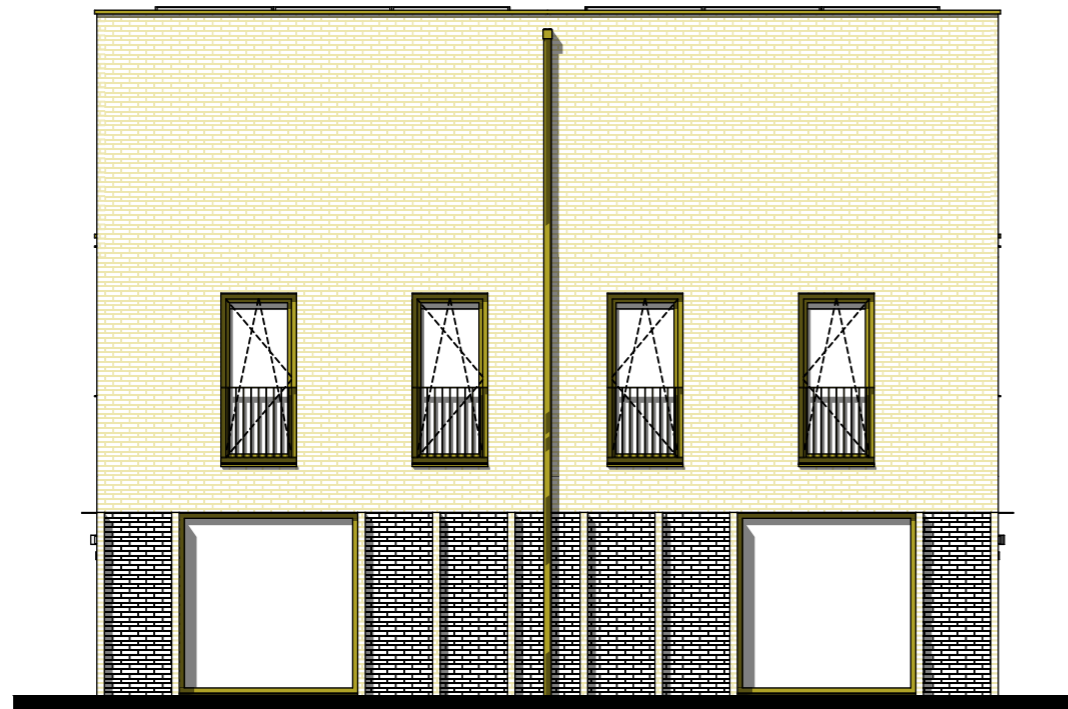

begane grond

1e verdieping

2e verdieping

dak

plattegronden tweekappers type B

bouwnummer 42, 47, 51, 55 en 59 bouwnummer 41, 46, 50, 54 en 58

voorgevel rij

bouwnummer 41,46,50,54 en 58

2e verdieping

Voorgevel

achtergevel

optie verbreden beukmaat + 300 mm

begane grond

1e verdieping

2e verdieping

Voorgevel