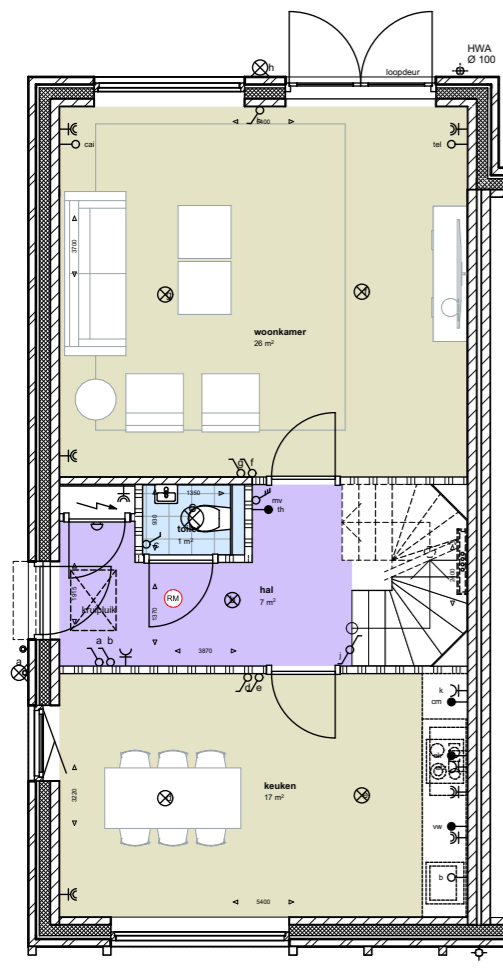

achtergevel

optie verbreden beukmaat + 600 mm

begane grond

1e verdieping

2e verdieping

Voorgevel

achtergevel

optie mogelijk bij bouwnummers 46, 47, 50 en 51

optie verbreden beukmaat + 900 mm

begane grond

1e verdieping

achtergevel

zijgevel

optie uitbouw 1200mm

begane grond

1e verdieping