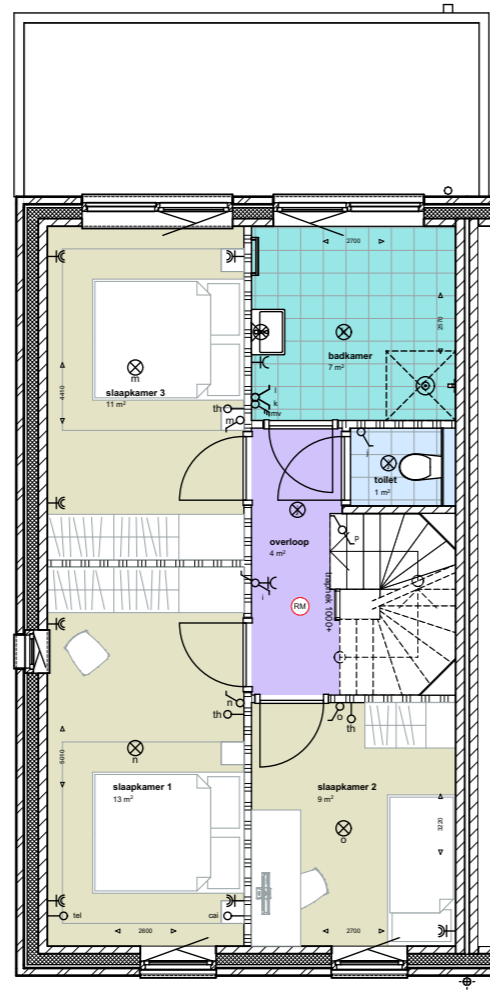

optie verbreden beukmaat + 900 mm

begane grond

1e verdieping

achtergevel

zijgevel

optie uitbouw 1200mm

begane grond

1e verdieping