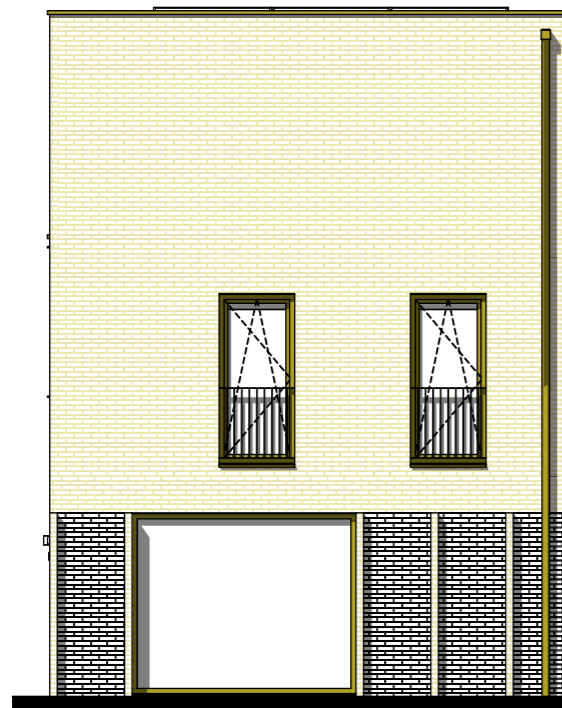

2e verdieping

Voorgevel

achtergevel

optie verbreden beukmaat + 300 mm

begane grond

1e verdieping

2e verdieping

Voorgevel