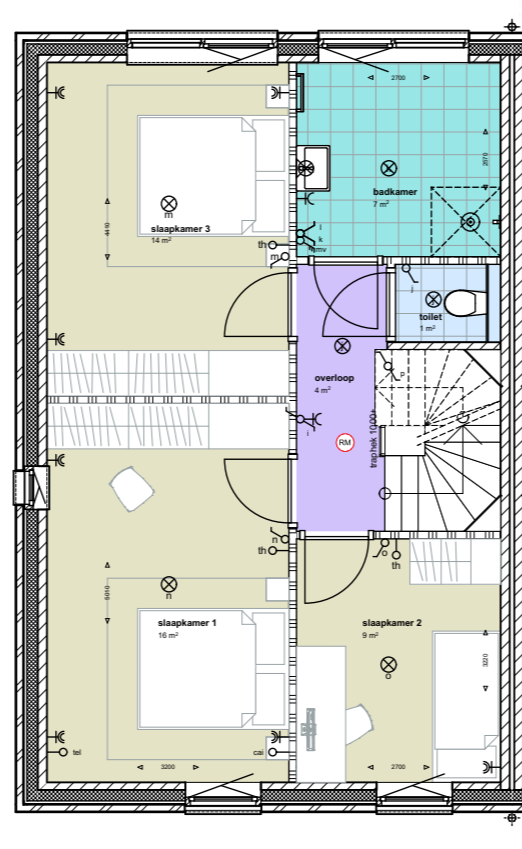

rechter zijgevel

bouwnummer 41,46,50,54 en 58 bouwnummer 42,47,51,55 en 59

achtergevel rij

bouwnummer 42,47,51,55 en 59

linker zijgevel

geveltekening tweekappers type B

begane grond

1e verdieping

2e verdieping

Voorgevel

achtergevel

optie verbreden beukmaat + 300 mm

begane grond

1e verdieping

2e verdieping

Voorgevel

achtergevel

optie verbreden beukmaat + 600 mm

begane grond

1e verdieping

2e verdieping

Voorgevel

achtergevel

optie mogelijk bij bouwnummers 46, 47, 50 en 51

optie verbreden beukmaat + 900 mm

begane grond

1e verdieping

achtergevel

zijgevel

optie uitbouw 1200mm

begane grond

1e verdieping