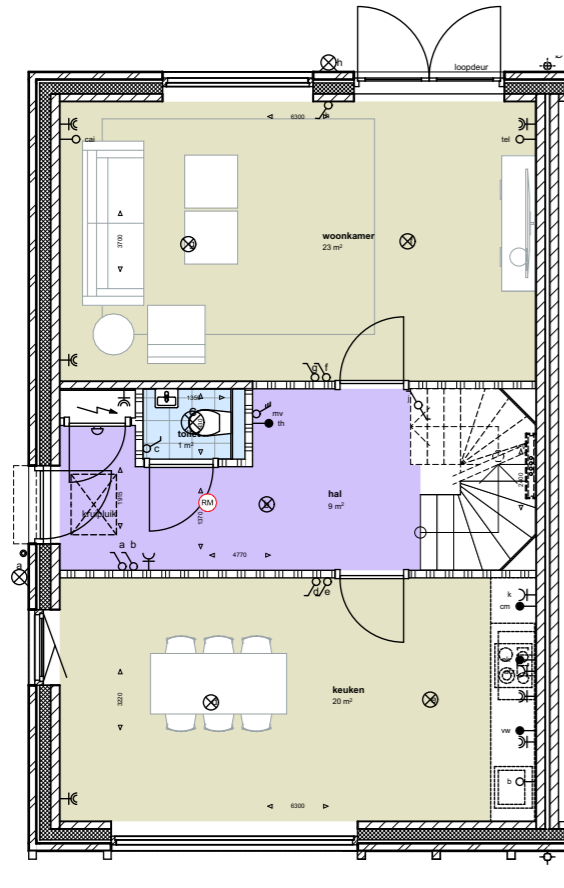

rechter zijgevel

bouwnummer 41,46,50,54 en 58 bouwnummer 42,47,51,55 en 59

achtergevel rij

bouwnummer 42,47,51,55 en 59

linker zijgevel

geveltekening tweekappers type B

begane grond

1e verdieping

2e verdieping

Voorgevel

achtergevel

optie verbreden beukmaat + 300 mm

begane grond

1e verdieping

2e verdieping

Voorgevel

achtergevel

optie verbreden beukmaat + 600 mm

begane grond

1e verdieping

2e verdieping

Voorgevel

achtergevel

optie mogelijk bij bouwnummers 46, 47, 50 en 51