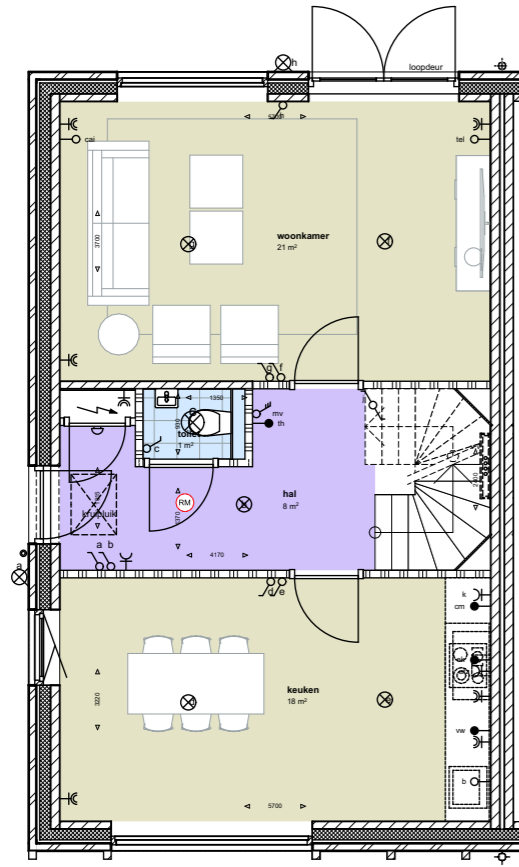

begane grond

1e verdieping

2e verdieping

dak

plattegronden tweekappers type B

bouwnummer 42, 47, 51, 55 en 59 bouwnummer 41, 46, 50, 54 en 58

voorgevel rij

bouwnummer 41,46,50,54 en 58

rechter zijgevel

bouwnummer 41,46,50,54 en 58 bouwnummer 42,47,51,55 en 59

achtergevel rij

bouwnummer 42,47,51,55 en 59

linker zijgevel

geveltekening tweekappers type B

begane grond

1e verdieping

2e verdieping

Voorgevel

achtergevel

optie verbreden beukmaat + 300 mm

begane grond

1e verdieping

2e verdieping

Voorgevel