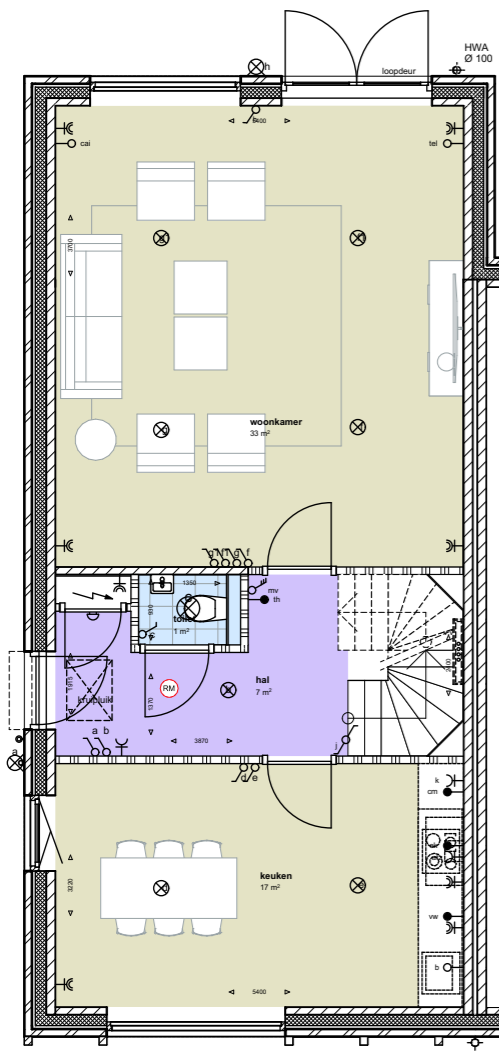

optie verbreden beukmaat + 900 mm

begane grond

1e verdieping

achtergevel

zijgevel

optie uitbouw 1200mm

begane grond

1e verdieping

achtergevel

zijgevel

optie uitbouw 2400

begane grond

optie trapkast

begane grond

optie ensuite deuren

begane grond