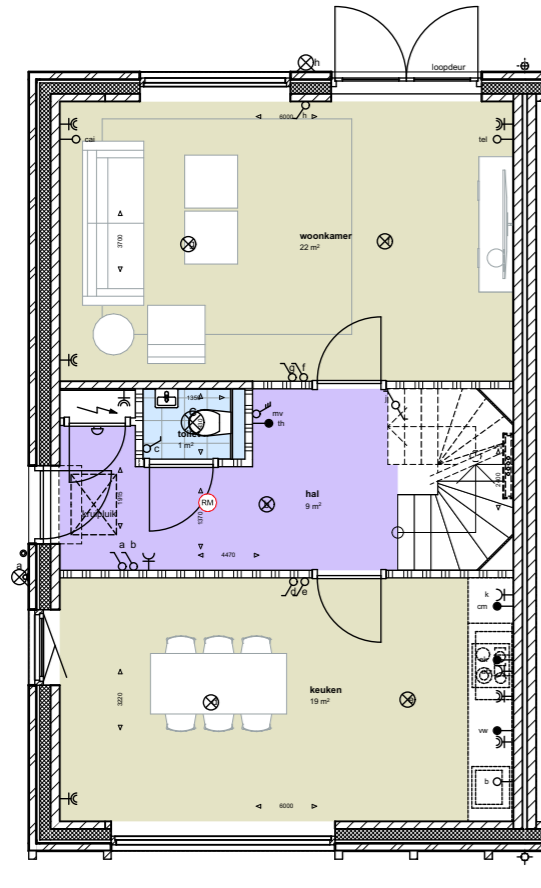

rechter zijgevel

bouwnummer 41,46,50,54 en 58 bouwnummer 42,47,51,55 en 59

achtergevel rij

bouwnummer 42,47,51,55 en 59

linker zijgevel

geveltekening tweekappers type B

begane grond

1e verdieping

2e verdieping

Voorgevel

achtergevel

optie verbreden beukmaat + 300 mm

begane grond

1e verdieping

2e verdieping

Voorgevel