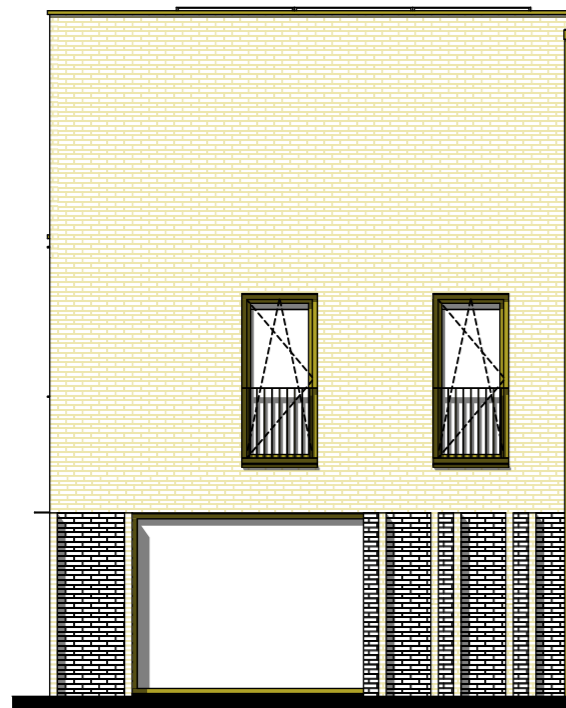

achtergevel

optie verbreden beukmaat + 600 mm

begane grond

1e verdieping

2e verdieping

Voorgevel

achtergevel

optie mogelijk bij bouwnummers 46, 47, 50 en 51