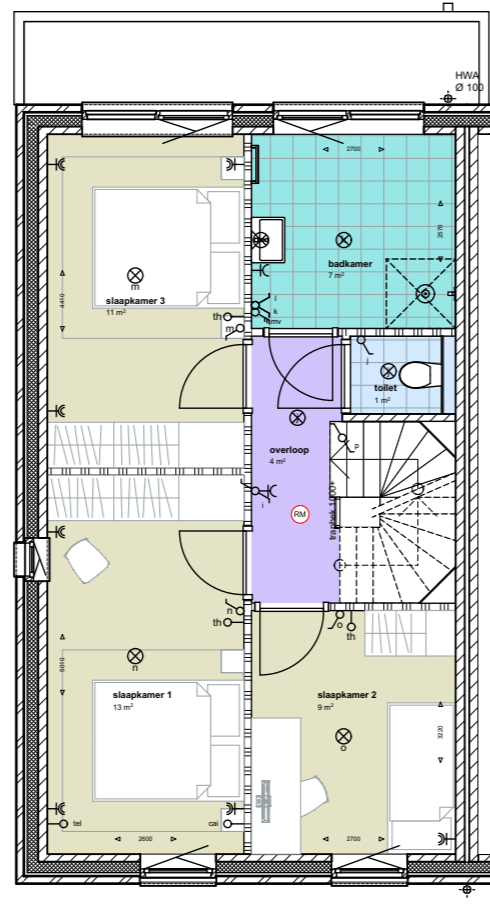

2e verdieping

Voorgevel

achtergevel

optie verbreden beukmaat + 300 mm

begane grond

1e verdieping

2e verdieping

Voorgevel

achtergevel

optie verbreden beukmaat + 600 mm

begane grond

1e verdieping

2e verdieping

Voorgevel

achtergevel

optie mogelijk bij bouwnummers 46, 47, 50 en 51

optie verbreden beukmaat + 900 mm

begane grond

1e verdieping

achtergevel

zijgevel

optie uitbouw 1200mm

begane grond

1e verdieping