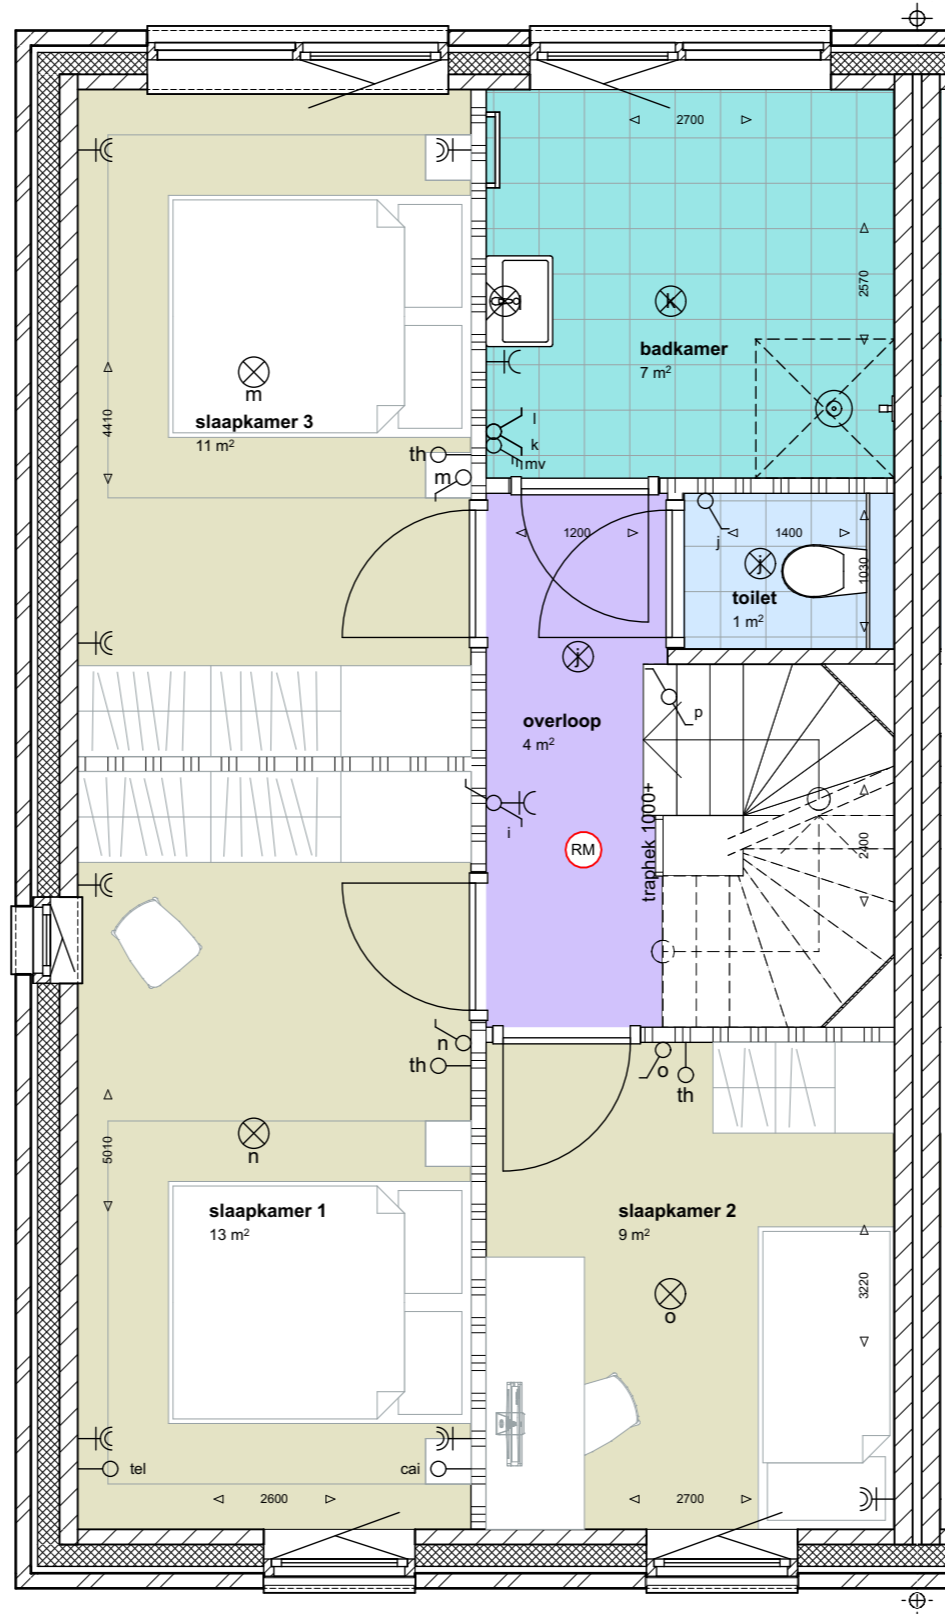

begane grond

1e verdieping

2e verdieping

plattegronden bnr 54

begane grond

1e verdieping

2e verdieping

plattegronden bnr 55

begane grond

1e verdieping

2e verdieping

plattegronden bnr 58

begane grond

1e verdieping

2e verdieping

plattegronden bnr 59

begane grond

1e verdieping

2e verdieping

dak

plattegronden tweekappers type B

bouwnummer 42, 47, 51, 55 en 59 bouwnummer 41, 46, 50, 54 en 58

voorgevel rij

bouwnummer 41,46,50,54 en 58

rechter zijgevel

bouwnummer 41,46,50,54 en 58 bouwnummer 42,47,51,55 en 59

achtergevel rij

bouwnummer 42,47,51,55 en 59

linker zijgevel

geveltekening tweekappers type B

begane grond

1e verdieping