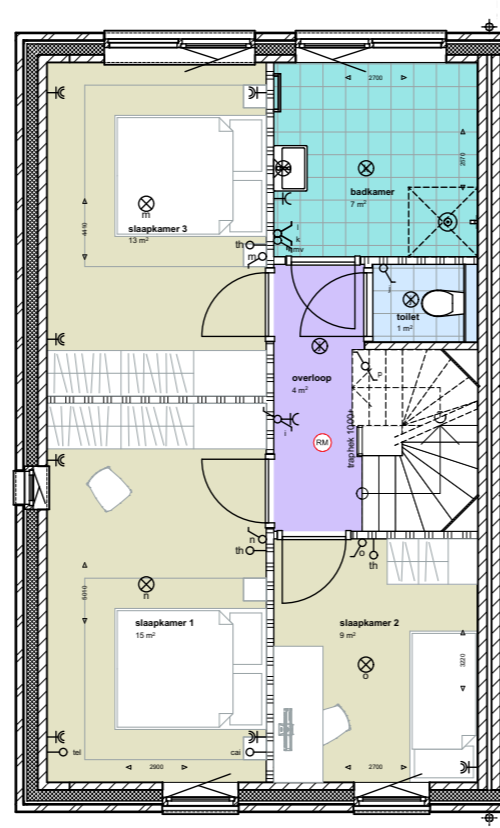

begane grond

1e verdieping

2e verdieping

dak

plattegronden tweekappers type B

bouwnummer 42, 47, 51, 55 en 59 bouwnummer 41, 46, 50, 54 en 58

voorgevel rij

bouwnummer 41,46,50,54 en 58

rechter zijgevel

bouwnummer 41,46,50,54 en 58 bouwnummer 42,47,51,55 en 59

achtergevel rij

bouwnummer 42,47,51,55 en 59

linker zijgevel

geveltekening tweekappers type B

begane grond

1e verdieping

2e verdieping

Voorgevel

achtergevel

optie verbreden beukmaat + 300 mm

begane grond

1e verdieping

2e verdieping

Voorgevel