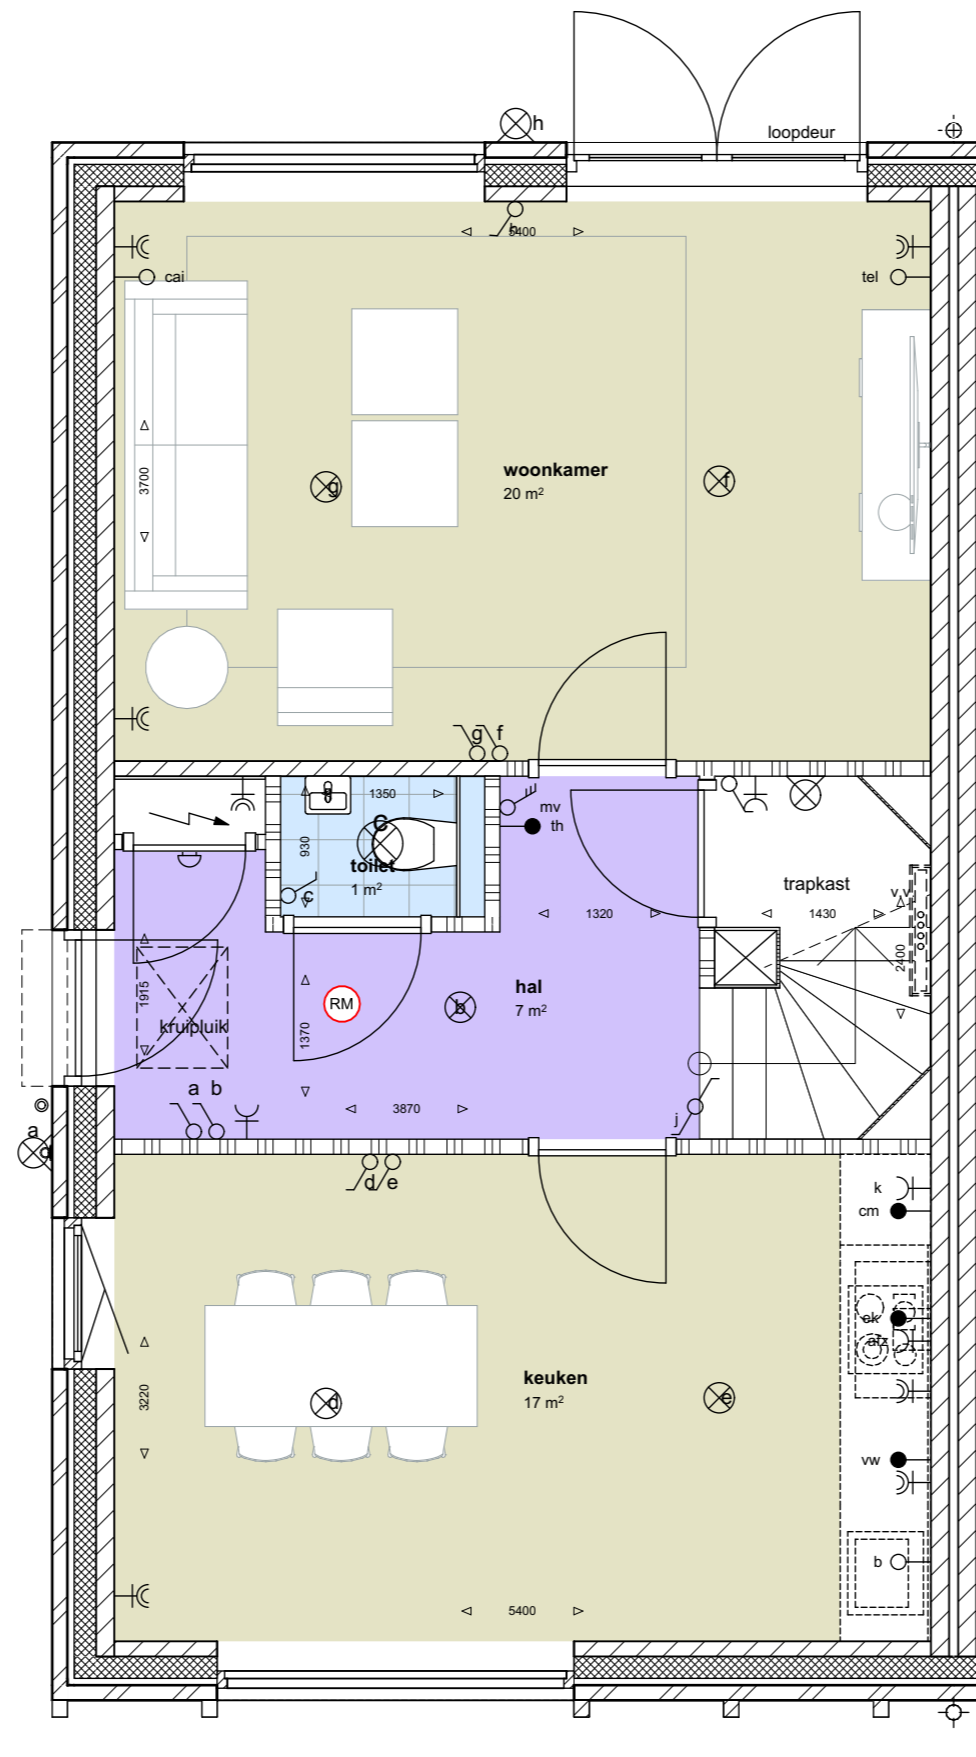

begane grond

optie trapkast