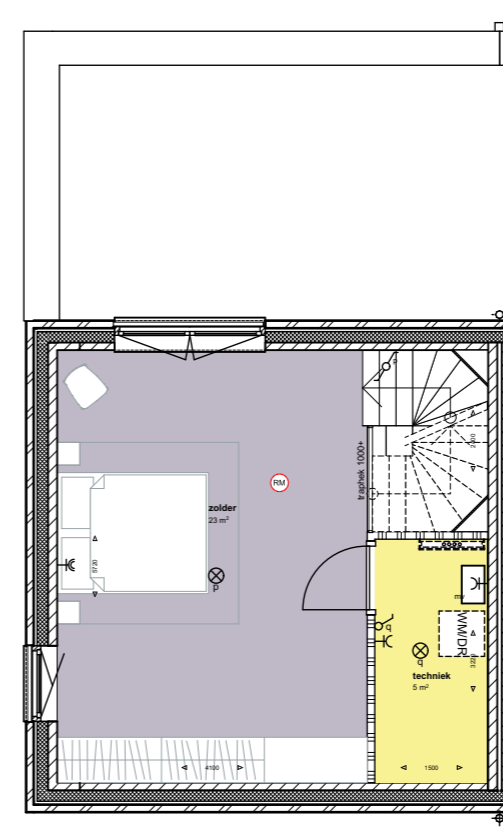

begane grond

1e verdieping

2e verdieping

dak

plattegronden tweekappers type B

bouwnummer 42, 47, 51, 55 en 59 bouwnummer 41, 46, 50, 54 en 58

voorgevel rij

bouwnummer 41,46,50,54 en 58

rechter zijgevel

bouwnummer 41,46,50,54 en 58 bouwnummer 42,47,51,55 en 59

achtergevel rij

bouwnummer 42,47,51,55 en 59

linker zijgevel

geveltekening tweekappers type B

begane grond

1e verdieping

2e verdieping

Voorgevel

achtergevel

optie verbreden beukmaat + 300 mm

begane grond

1e verdieping

2e verdieping

Voorgevel