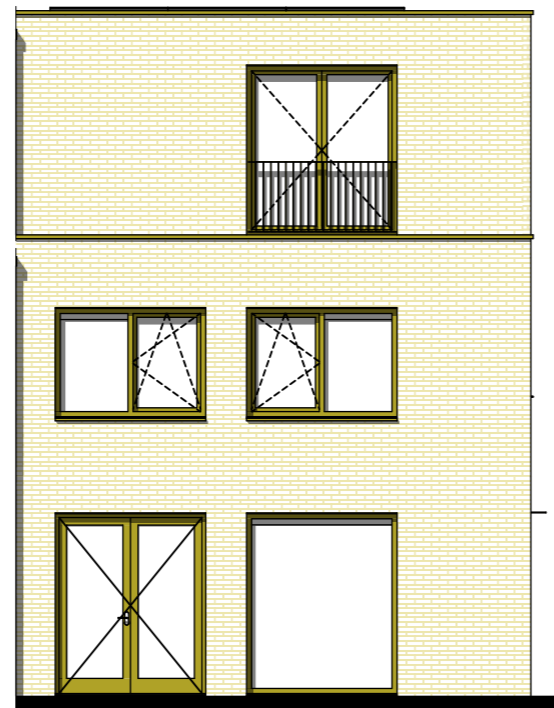

achtergevel

optie verbreden beukmaat + 600 mm

begane grond

1e verdieping

2e verdieping

Voorgevel

achtergevel

optie mogelijk bij bouwnummers 46, 47, 50 en 51