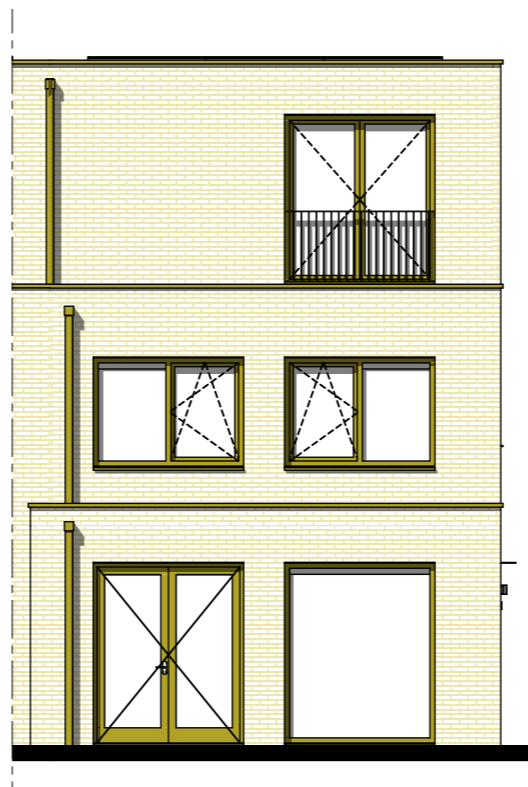

achtergevel